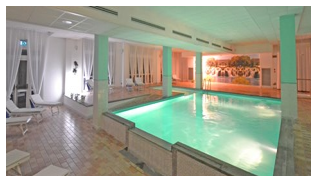

La Principina  
WELLNESS & RELAX

**INGRESSO PERCORSO BENESSERE € 15,00**  
AREA UMIDA, SAUNA, BAGNO TURCO,  
IDROMASSAGGIO, SALA RELAX  
CON CROMOTERAPIA E TISANE

**INGRESSO GIORNALIERO FULL € 20,00**  
PERCORSO BENESSERE, PALESTRA, VASCA  
RISCALDATA 30°, SALA CORPO LIBERO